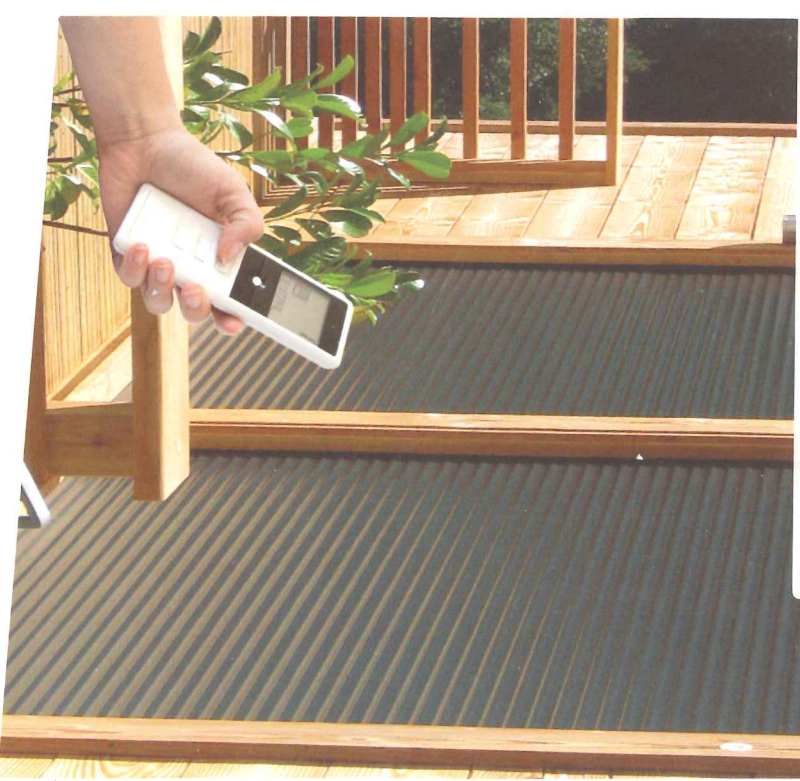

Plus d'informations sur

www.simu.fr

AUTOSUN®
solution motorisée solaire
pour volet roulant et store
autonome