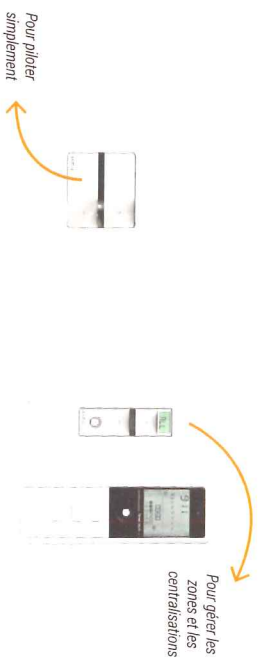

DES COMMANDES ET AUTOMATISMES POUR TOUS LES BESOINS